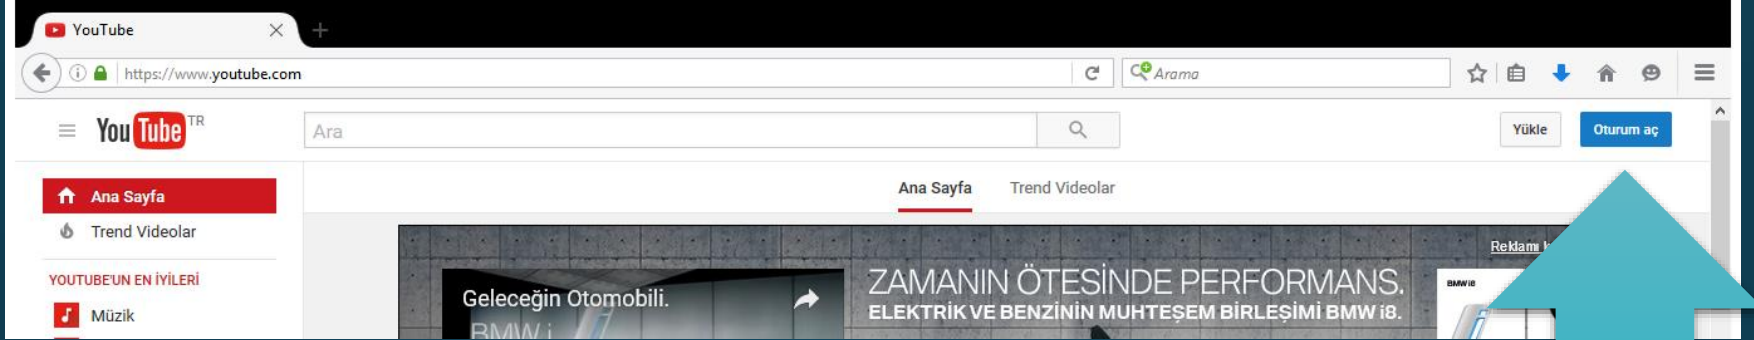

Öncelikle Youtube girişimizi yapıyoruz. Youtube sayfasında sağ üst köşede yer alan OTURUM AÇ linkine tıklayıp @gmail hesap bilgilerimizle giriş yapıyoruz.

Hesabımıza giriş yaptıktan sonra hesap logomuza (1) tıklayıp, açılan sekmeden AYARLAR (2) simgesine tıklıyoruz.