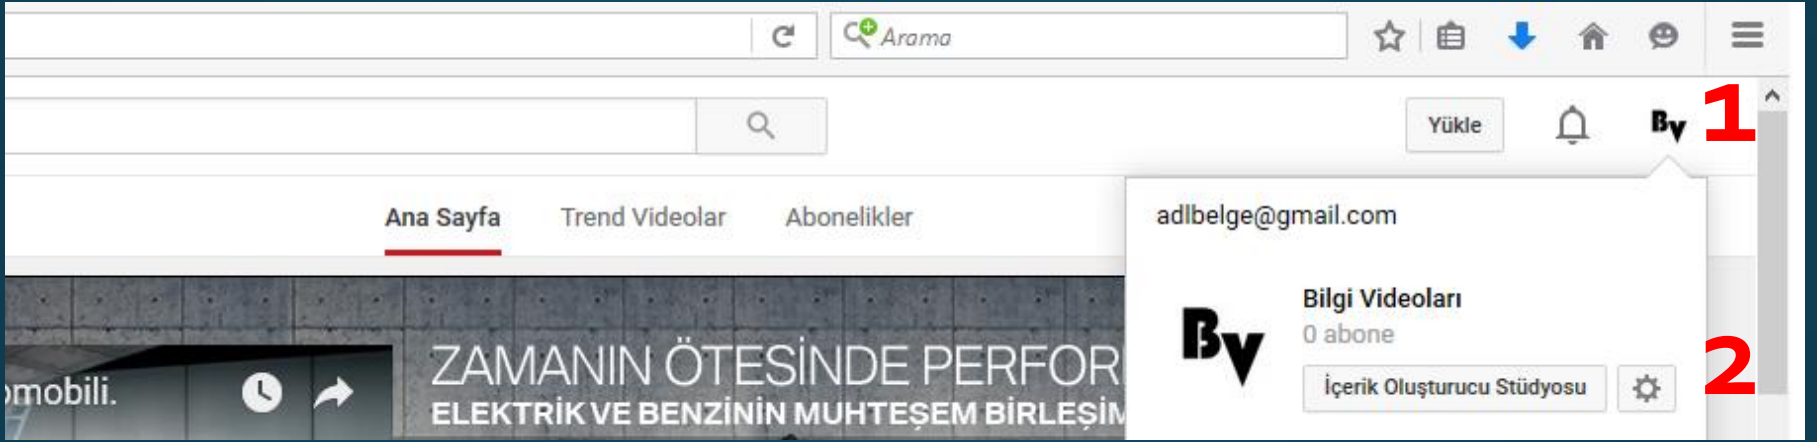

Öncelikle Youtube girişimizi yapıyoruz. Youtube sayfasında sağ üst köşede yer alan OTURUM AÇ linkine tıklayıp @gmail hesap bilgilerimizle giriş yapıyoruz.

Hesabımıza giriş yaptıktan sonra hesap logomuza (1) tıklayıp, açılan sekmeden AYARLAR (2) simgesine tıklıyoruz.